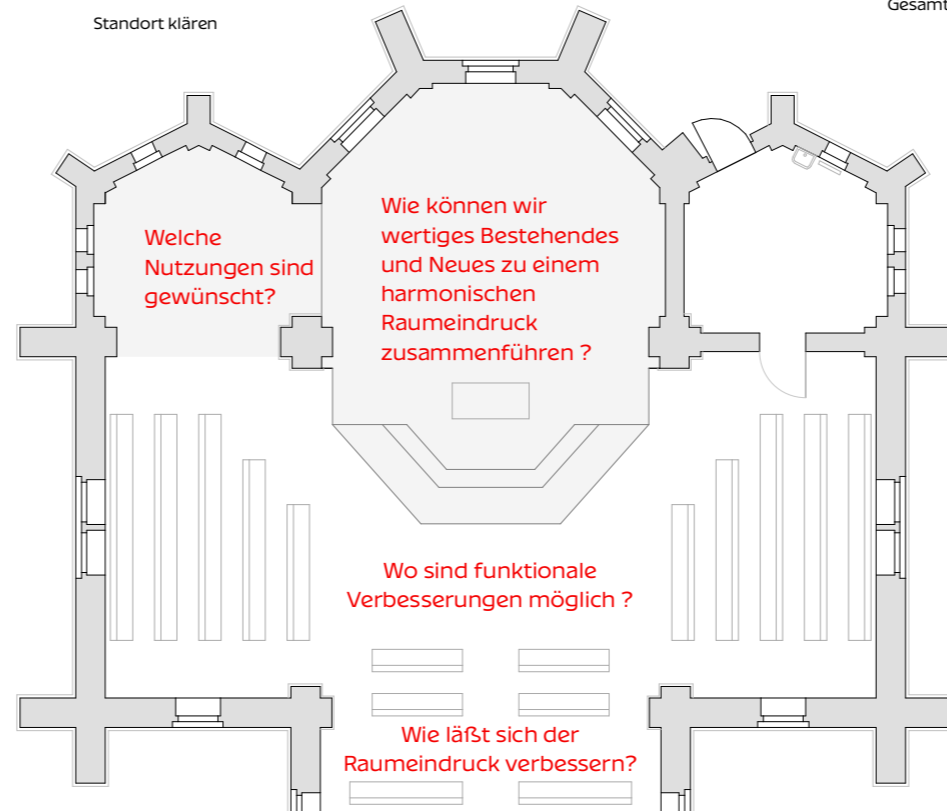

Seitenkapelle

Nutzungsvorschläge erarbeiten

Informations- und Präsentationsmaterial

Figur des Auferstandenen Standort festlegen

Beleuchtung

Anpassung Altarraumbeleuchtung empfohlen

Kreuzdarstellung

Tabernakel

Ewiges Licht

Platzierung prüfen

Teppich

Notwendigkeit prüfen

Vortragekreuz

Überarbeitung empfohlen

Taufbecken

Standort klären

Sedilien

Gesamtkonzept erforderlich

Bodenbelag

nur Instandsetzung

Unter der Empore

Nutzungen und Möblierungen prüfen