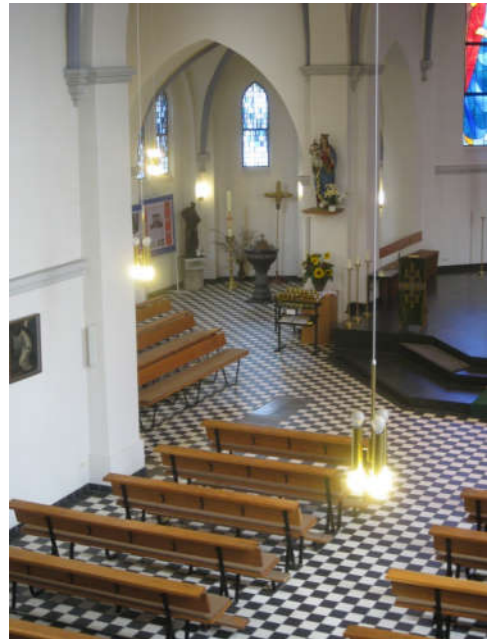

Innenraumgestaltung St. Joseph Greifswald

Ambo

Qualität fällt zu sonstiger Ausstattung ab. Neugestaltung empfohlen

Kredenz

Osterleuchter

Empfehlung: zum Gesamtkonzept passende Gestaltung

Mutter Gottes

& Opferlichtständer Standort klären